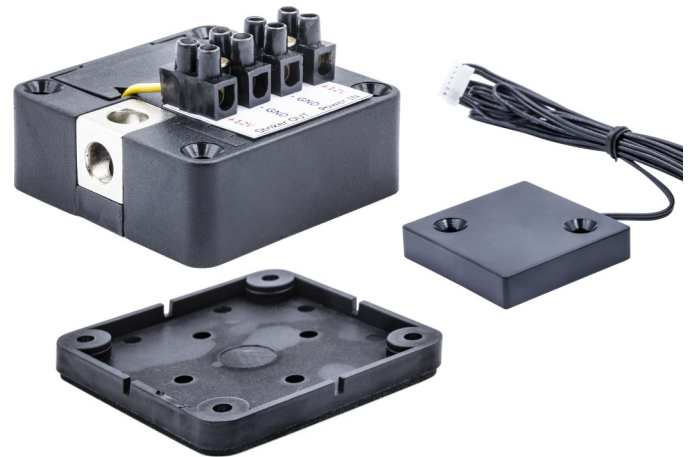

## VERRIEGELT TÜREN MIT RFID SCHLÜSSELN

Geben Sie Ihrem Zuhause, Ihrem Büro oder anderen Türen eine RFID Zugangskontrolle. Mit dem STRIKER können Sie jede externe 12V DC-Einheit steuern.

Das interne Relais hat eine maximale Schaltleistung von 5A.

An den Anschlussklemmen werden 12V DC, sowie der elektronische Türschnapper / Türöffner angeschlossen.

### Technologie:

- Bluetooth
  - RFID 125 kHz (EM4102 / EM4200)
    - Reichweite bis zu 30 mm mit RFID-Schlüsselkarten
    - Reichweite bis zu 15 mm mit RFID Schlüsselchips
    - Zugriffskontrolle bis zu 49 Benutzer
  - DUAL
- Kombination von BLUETOOTH und RFID 13.56 MHz (Mifare 1K, 4K, Desfire)
- bis zu 20 mm mit RFID-Schlüsselkarten
  - bis zu 10 mm mit Mifare Debit- und Kreditkarten
  - bis zu 15 mm mit RFID-Schlüsselchips

### Beim Striker inkludiert:

- Elektronisches Steuergerät
- Externe Antenne mit 1,5 m Kabel (RFID-Versionen)
- Distanzplatte