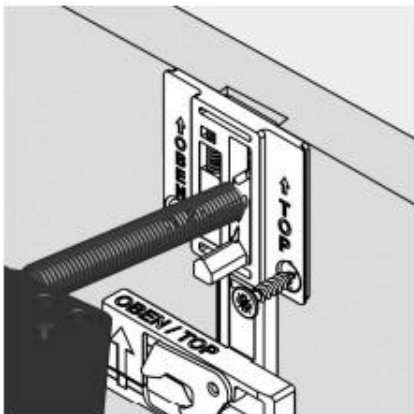

INSTALLATION

Fixieren der Adapterplatte

Fixieren des Schlosses

Passen Sie die Höhe an und befestigen Sie das Produkt

PLUR

ZENTRALVERRIEGELUNG