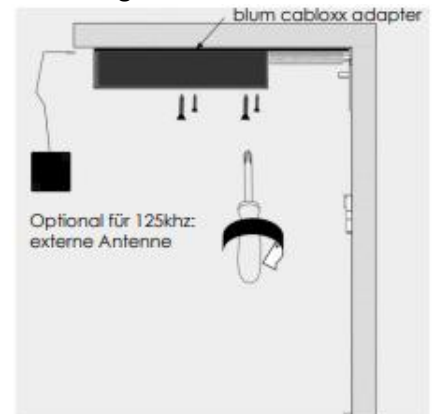

INSTALLATION

Fixieren der Adapterplatte

Fixieren des Schlosses

Passen Sie die Höhe an und befestigen Sie das Produkt

PLUR

ZENTRALVERRIEGELUNG