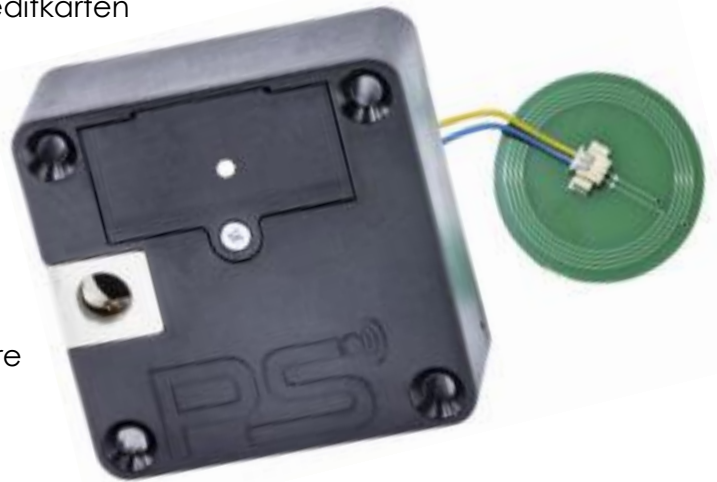

SOLO13 EXT

MIFARE MÖBELSCHLOSS MIT EXTERNER ANTENNE

Das SOLO 13 ext. Antenne ist ein Möbelschloss mit MIFARE Technologie und abgesetzter Antenne. Dieses wird bei Türen, Schubladien und Schiebetüren eingesetzt und an die jeweilige Türe oder Blende innen befestigt.

Die abgesetzte Antenne wird eingefräst und ermöglicht die Anwendung der Mifare Schlösser selbst bei dicken fronten oder schwächeren RFID-Schlüsseln.

Von außen nicht sichtbar wird das SOLO Schloss dann mit Schlüsselkarten, Schlüsselanhänger oder mit Armbändern bedient.

RFID 13,56 MHz (Mifare ISO 14443A)

- bis zu 20 mm mit RFID-Schlüsselkarten
- bis zu 10 mm mit Mifare Debit- und Kreditkarten
- bis zu 15 mm mit RFID-Schlüsselchips

Eigenschaften:

- Batteriebetrieb
- ca. 20.000 Zyklen pro Batterie
- „Tür offen-Alarm“ optional
- „GYM“, freie Schrankwahl, optional
- „BOLT“, Riegelfunktion, optional
- Programmieren ohne PC oder Software
- Robust und einfach zu installieren