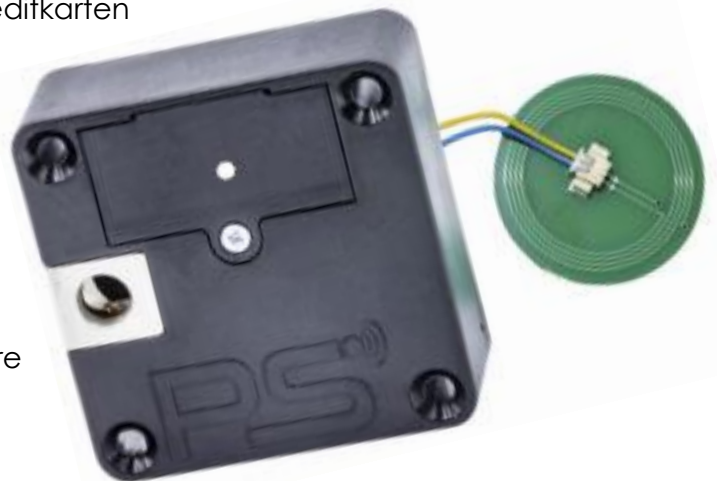

SOLO13 EXT

MIFARE MÖBELSCHLOSS MIT EXTERNER ANTENNE

Das SOLO 13 ext. Antenne ist ein Möbelschloss mit MIFARE Technologie und abgesetzter Antenne. Dieses wird bei Türen, Schubladien und Schiebetüren eingesetzt und an die jeweilige Türe oder Blende innen befestigt.

Die abgesetzte Antenne wird eingefräst und ermöglicht die Anwendung der Mifare Schlösser selbst bei dicken fronten oder schwächeren RFID-Schlüsseln.

Von außen nicht sichtbar wird das SOLO Schloss dann mit Schlüsselkarten, Schlüsselanhänger oder mit Armbändern bedient.

RFID 13,56 MHz (Mifare ISO 14443A)

- bis zu 20 mm mit RFID-Schlüsselkarten
- bis zu 10 mm mit Mifare Debit- und Kreditkarten
- bis zu 15 mm mit RFID-Schlüsselchips

Eigenschaften:

- Batteriebetrieb
- ca. 20.000 Zyklen pro Batterie
- „Tür offen-Alarm“ optional
- „GYM“, freie Schrankwahl, optional
- „BOLT“, Riegelfunktion, optional
- Programmieren ohne PC oder Software
- Robust und einfach zu installieren

Zugriffskontrolle für bis zu 49 Benutzer

Zubehör:

- Metall Montageset

Bitte beachten Sie folgendes:

- Verwenden Sie keine zusätzliche "Push-to-Open" oder "Tip-On" Systeme in Kombination mit unseren Schlössern
- Temperaturbereich: 5-35 ° C.
- Bewahren Sie Schlösser niemals mit eingelegten Batterien auf