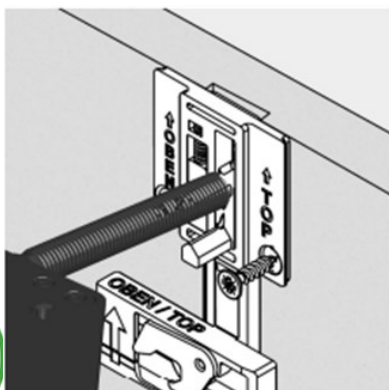

INSTALLATION

Fixieren der Adapterplatte