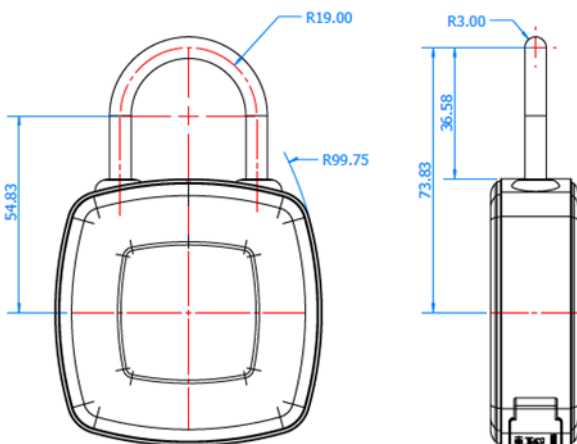

PAD II

BLUETOOTH

Überraschen Sie Ihre Liebsten, Ihre Freunde oder Mitarbeiter mit einem innovativen Vorhängeschloss.

Maße:

- Höhe: 7,5 cm
- Breite: 7,45 cm
- Tiefe: 2,45 cm

Zwei Stück AAA Batterien befinden sich hinter der Abdeckung

Die Batterielebensdauer beträgt ca. 2 Jahre bzw. 20.000 Öffnungen. Dies hängt maßgeblich von der Qualität der verwendeten Batterien ab.

Temperaturbereich: 5-50°C

Material:

- Gehäuse aus Zink-Druckguss
- Gehärteter Stahlbügel

Technologie

Das Schloss verfügt über eine Bluetooth-Technologie. Zur Ansteuerung wird durch die, kostenlos zur Verfügung gestellte, „PSLocks“-App eine durchaus benutzerfreundliche Anwendung geboten.

Open source

Durch eine offene API Schnittstelle ist das Schloss außerdem bestens für bereits vorhandene Lösungen geeignet. Die API kann einfach online heruntergeladen werden.

Artikelnummer	PAD II
Zolltarifnummer	83013000
Ursprungsland	Österreich