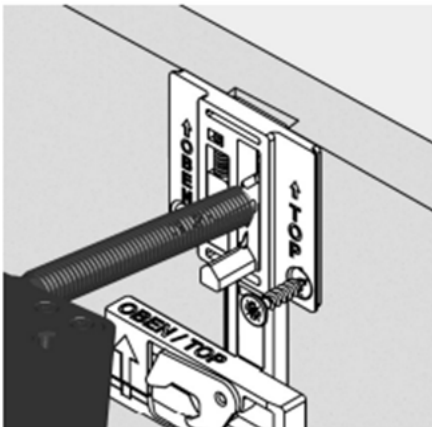

ARTIKELNUMMER	PLUR
ZOLLTARIFNUMMER	83013000
URSPRUNGSLAND	Österreich

INSTALLATION

Fixieren der Adapterplatte

Fixieren des Schlosses

Anpassung der Höhe und Befestigung