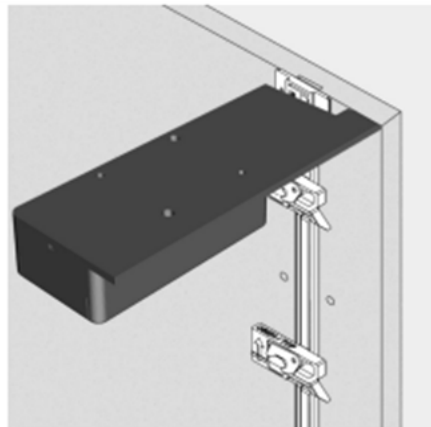

ARTIKELNUMMER	PLUR
ZOLLTARIFNUMMER	83013000
URSPRUNGSLAND	Österreich

INSTALLATION

Fixieren der Adapterplatte

Fixieren des Schlosses

Anpassung der Höhe und Befestigung