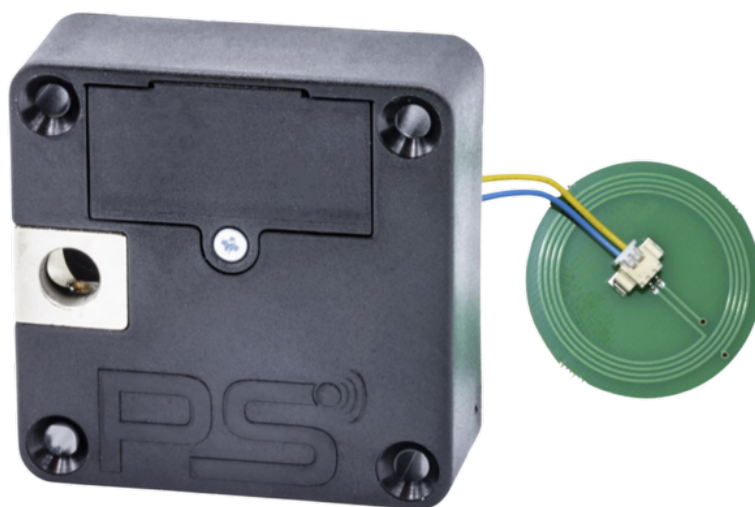

SOLO13 EXT Mifare Möbelschloss mit externer Antenne

Das SOLO 13 ext. Antenne ist ein Möbelschloss mit MIFARE Technologie und einer fix verbauten abgesetzten Antenne. Dieses wird bei Türen, Schubladen und Schiebetüren eingesetzt und an die jeweilige Türe oder Blende innen befestigt.

Die abgesetzte Antenne wird eingefräst und ermöglicht die Anwendung der Mifare Schlösser selbst bei dicken Fronten oder schwächeren RFID-Schlüsseln.

Von außen nicht sichtbar wird das SOLO Schloss dann mit Schlüsselkarten oder Schlüsselanhänger bedient.

RFID 13,56 MHz (Mifare ISO 14443A)

- bis zu 20 mm mit RFID-Schlüsselkarten
- bis zu 10 mm mit Mifare Debit- und Kreditkarten
- bis zu 15 mm mit RFID-Schlüsselchips

Eigenschaften:

- Batteriebetrieb
- ca. 20.000 Zyklen pro Batterie
- „Tür offen-Alarm“ optional
- „GYM“, freie Schrankwahl, optional
- „BOLT“, Riegelfunktion, optional
- Programmieren ohne PC oder Software
- Robust und einfach zu installieren

Zugriffskontrolle für bis zu 49 Benutzer

Zubehör:

- Metall Montageset

Bitte beachten Sie folgendes:

- Verwenden Sie keine zusätzliche "Push-to-Open" oder "Tip-On" Systeme in Kombination mit unseren Schlössern
- Temperaturbereich: 5-35 ° C
- Bewahren Sie Schlösser niemals mit eingelegten Batterien auf