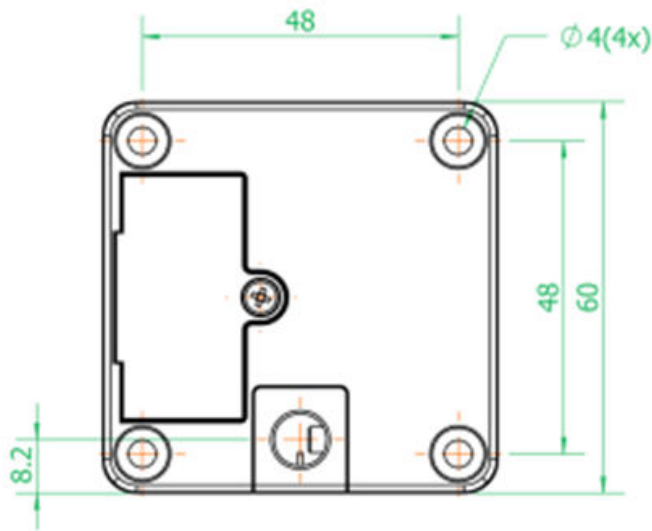

INSTALLATION MIT DEM LATCH74

INSTALLATION MIT DEM LATCH75