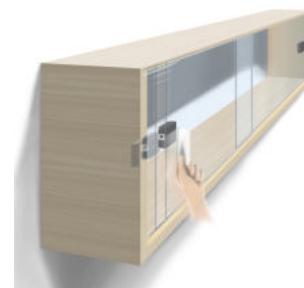

SOLO für Möbeltüren, Schubladen und Schiebetüren

MÖBELTÜRE

SCHUBLADE

SCHIEBETÜRE

Das SOLO wird bei Türen, Schubladen und Schiebetüren eingesetzt und an die jeweilige Türe oder Blende innen befestigt. Von außen nicht sichtbar wird das SOLO Schloss dann mit Schlüsselkarten, Schlüsselanhänger oder mit dem Smartphone bedient.