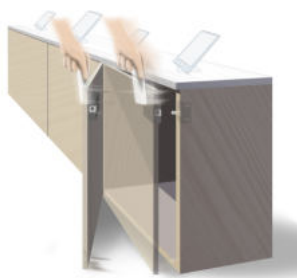

SOLO für Möbeltüren, Schubladen und Schiebetüren

MÖBELTÜRE

SCHUBLADE

SCHIEBETÜRE

Das SOLO wird bei Türen, Schubladen und Schiebetüren eingesetzt und an die jeweilige Türe oder Blende innen befestigt. Von außen nicht sichtbar wird das SOLO Schloss dann mit Schlüsselkarten, Schlüsselanhänger oder mit dem Smartphone bedient.

Zutrittskontrolle für bis zu 49 Benutzer.

Zubehör

- Glas Montageset
- Metall Montageset
- Externe Antenne
- Access Control Einheit mit Relaisausgang
- Gruppenverriegelung möglich
- Sonderlösungen für 2,5 bis 16 V DV Ansteuerung möglich