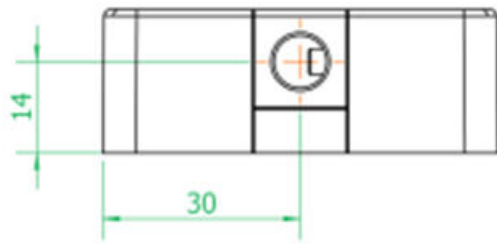

ARTIKELNUMMER	SOLO
ZOLLTARIFNUMMER	83013000
URSPRUNGSLAND	Österreich

Hinweise:

- Verwenden Sie keine zusätzlichen "Push-to-Open" oder "Tip-On" Systeme in Kombination mit unseren Schlössern
- Temperaturbereich: 5-35° C
- Bewahren Sie Schlösser niemals mit eingelegten Batterien auf