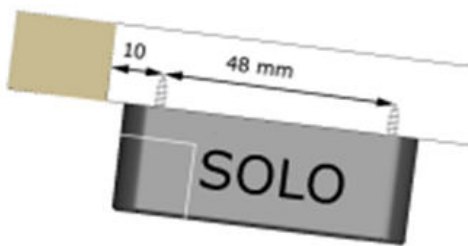

INSTALLATION MIT DEM LATCH74