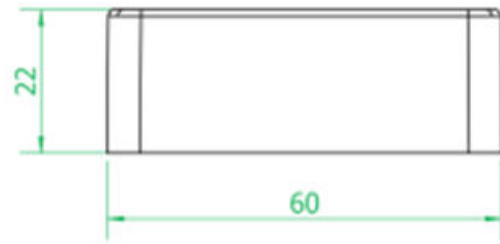

ARTIKELNUMMER	SOLO
ZOLLTARIFNUMMER	83013000
URSPRUNGSLAND	Österreich

Hinweise:

- Verwenden Sie keine zusätzlichen "Push-to-Open" oder "Tip-On" Systeme in Kombination mit unseren Schlössern
- Temperaturbereich: 5-35° C
- Bewahren Sie Schlösser niemals mit eingelegten Batterien auf