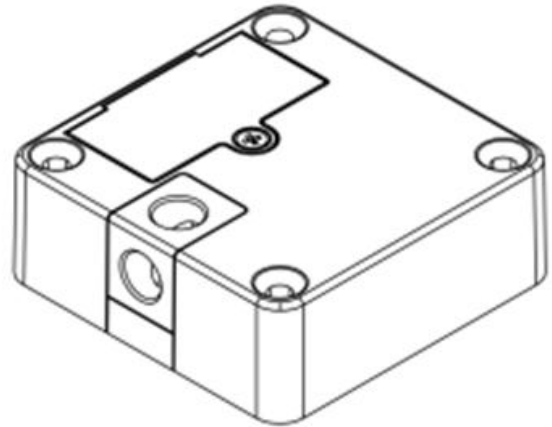

Zutrittskontrolle für bis zu 49 Benutzer.

Zubehör

- Glas Montageset
- Metall Montageset
- Externe Antenne
- Access Control Einheit mit Relaisausgang
- Gruppenverriegelung möglich
- Sonderlösungen für 2,5 bis 16 V DV Ansteuerung möglich

ARTIKELNUMMER	SOLO
ZOLLTARIFNUMMER	83013000
URSPRUNGSLAND	Österreich

Hinweise:

- Verwenden Sie keine zusätzlichen "Push-to-Open" oder "Tip-On" Systeme in Kombination mit unseren Schlössern
- Temperaturbereich: 5-35° C
- Bewahren Sie Schlösser niemals mit eingelegten Batterien auf