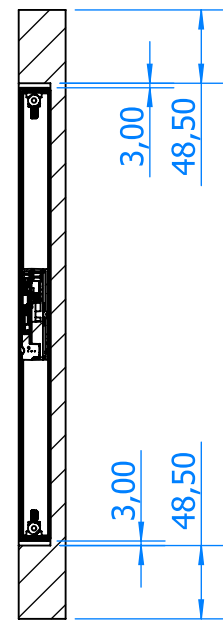

4

3

2

1

F

F

E

E

D

D

C

C

B

B

A

A

1	-	16/04/2024
2	-	-
3	-	-
4	-	-
9	-	-

PS®

PS GmbH - Austria - www.pslocks.com

draw number
DOC-CASING-DIM

europa projection

copyright according to ISO 16016

4

3

2

1