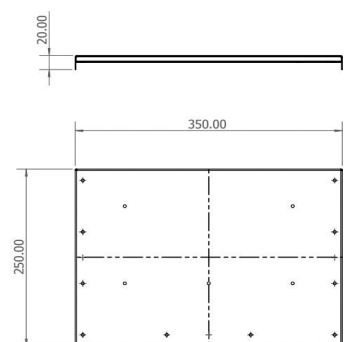

# HooD

Einbautresor für Regale & Tische

Mit nur 20mm Höhe, hat der HooD Einbautresor Platz in vielen Wandregalen beim Hauseingang, in Regalböden des Kleiderschranks oder in einem Tisch.

## Einbauvarianten

- Mit tieferer Ausfräsung und Abdeckung
- Ohne untere Abdeckung für dünne Regale

ARTIKELNUMMER	HooD 35x25x2
ZOLLTARIFNUMMER	83013000
URSPRUNGSLAND	Österreich

# HooD

Built-in safe for shelves and tables

With a height of 20mm, the HooD built-in hidden safe has space in many variants of shelves for example at the entrance to the house, in shelves of wardrobes or in tables.