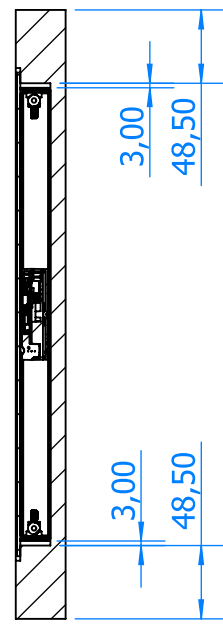

4

3

2

1

F

F

E

E

D

D

C

C

B

B

A

A

SECTION A-A

SECTION B-B

1	-	16/04/2024
2	-	-
3	-	-
4	-	-
9	-	-

PS®

PS GmbH - Austria - www.pslocks.com

draw number
DOC-COVER-DIM

europa projection

copyright according to ISO 16016

4

3

2

1