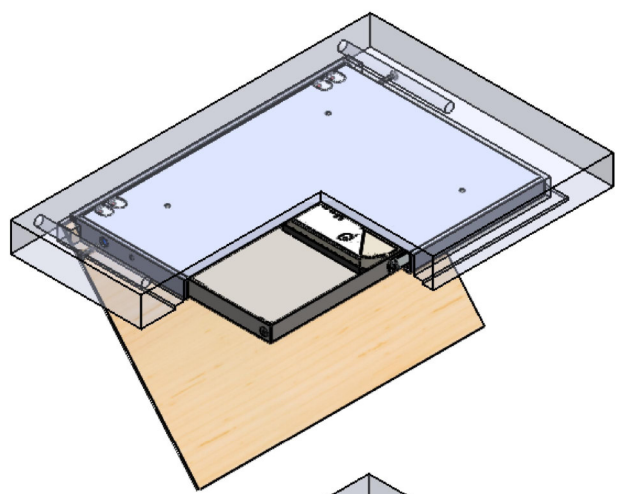

4

3

2

1

F

F

E

E

D

D

C

C

B

B

A

A

SECTION A-A

SECTION B-B

1	-	16/04/2024
2	-	-
3	-	-
4	-	-
9	-	-

PS®

PS GmbH - Austria - www.pslocks.com

draw number
DOC-COVER-DIM

europa projection

copyright according to ISO 16016

4

3

2

1