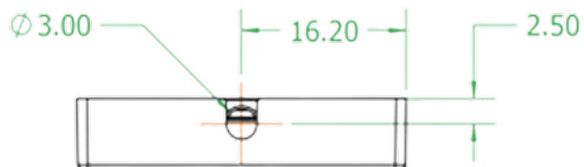

# FLAT EXTERNAL ANTENNA

This flat external antenna is equipped with a 1.5 m (5ft) connecting cable with a plug which can be plugged directly into the SOLO or PLUR lock with 125kHz.

The flat external antenna is used whenever the distance from the key is more than 25 mm or if the lock is fixed onto a rear panel.

# FLACHE EXTERNE ANTENNE

Diese flache externe Antenne ist mit einem 1,5 m langen Verbindungskabel und einem Stecker ausgestattet, der direkt in das SOLO oder PLUR Schloss mit 125kHz eingesteckt werden kann.