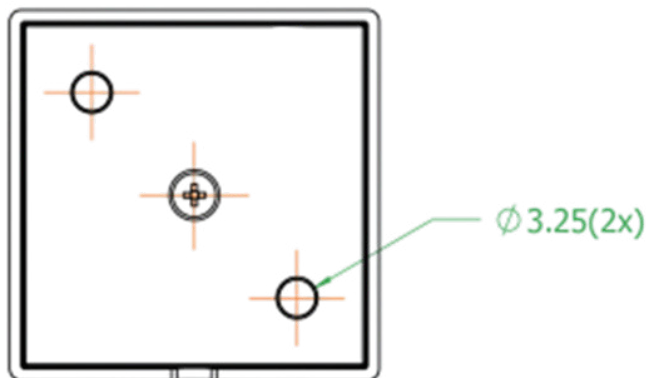

# FLAT EXTERNAL ANTENNA

This flat external antenna is equipped with a 1.5 m (5ft) connecting cable with a plug which can be plugged directly into the SOLO or PLUR lock with 125kHz.

The flat external antenna is used whenever the distance from the key is more than 25 mm or if the lock is fixed onto a rear panel.

# FLACHE EXTERNE ANTENNE

Diese flache externe Antenne ist mit einem 1,5 m langen Verbindungskabel und einem Stecker ausgestattet, der direkt in das SOLO oder PLUR Schloss mit 125kHz eingesteckt werden kann.