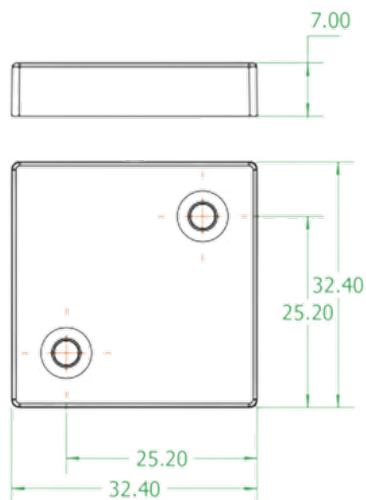

# FLAT EXTERNAL ANTENNA

This flat external antenna is equipped with a 1.5 m (5ft) connecting cable with a plug which can be plugged directly into the SOLO or PLUR lock with 125kHz.

The flat external antenna is used whenever the distance from the key is more than 25 mm or if the lock is fixed onto a rear panel.

**Can only be used with 125kHz (EM4102/EM4200) locks**

ARTICLE NUMBER	ANTENNA125
CUSTOMS TARIF NUMBER	84719000
COUNTRY OF ORIGIN	Austria

# FLACHE EXTERNE ANTENNE

Diese flache externe Antenne ist mit einem 1,5 m langen Verbindungskabel und einem Stecker ausgestattet, der direkt in das SOLO oder PLUR Schloss mit 125kHz eingesteckt werden kann.