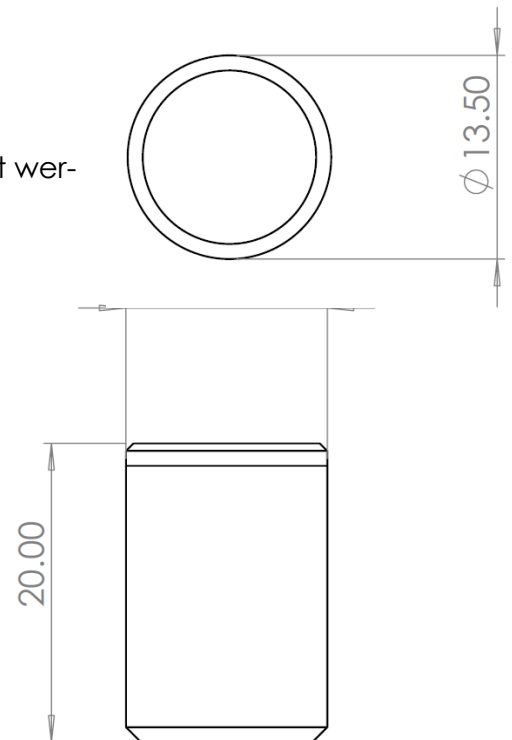

Von hinten wird ein 14 mm Loch bis knapp vor die Oberfläche gebohrt. Somit ist der Abstand zwischen RFID Karte oder Schlüsselanhänger zur Antenne nur wenige Millimeter und ermöglicht ein schnelles, praktisches Bedienen des Schlosses.

### Montage:

Für die Montage muss lediglich ein Loch mit 14 mm Ø gebohrt werden, in welchem die Antenne dann platziert wird.

### Reichweite:

- Keyfob ca. 5 mm
- Keycard ca. 10 mm

Artikelnummer	Antenna 125 round
Zolltarifnummer	84719000
Ursprungsland	Österreich