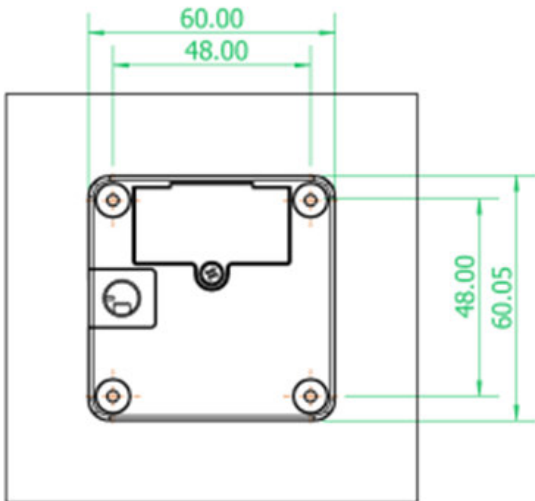

GLASSKIT ACCESSORIE

This set is similar to the metal kit and consists of an additional adhesive glue tape. Depending on where the force is applied, the double-sided sticky tape on an untreated surface will hold up to 25kg or 45 kg (551bs or 991bs), depending on the direction of pull.

ARTICLE NUMBER	GLASSKIT
CUSTOMS TARIF NUMBER	39263000
COUNTRY OF ORIGIN	Austria

GLASSKIT ZUBEHÖR

Dieses Set ähnelt dem Metall Kit und enthält zusätzlichen ein Klebeband. Je nachdem, wo die Kraft ausgeübt wird, hält das doppelseitige Klebeband auf einer unbehandelten Oberfläche bis zu 25 kg oder 45 kg.