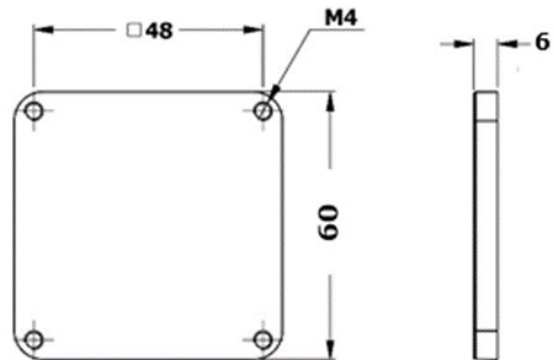

GLASSKIT ACCESSORIE

This set is similar to the metal kit and consists of an additional adhesive glue tape. Depending on where the force is applied, the double-sided sticky tape on an untreated surface will hold up to 25kg or 45 kg (551bs or 991bs), depending on the direction of pull.

ARTICLE NUMBER	GLASSKIT
CUSTOMS TARIF NUMBER	39263000
COUNTRY OF ORIGIN	Austria

GLASSKIT ZUBEHÖR

Dieses Set ähnelt dem Metall Kit und enthält zusätzlichen ein Klebeband. Je nachdem, wo die Kraft ausgeübt wird, hält das doppelseitige Klebeband auf einer unbehandelten Oberfläche bis zu 25 kg oder 45 kg.