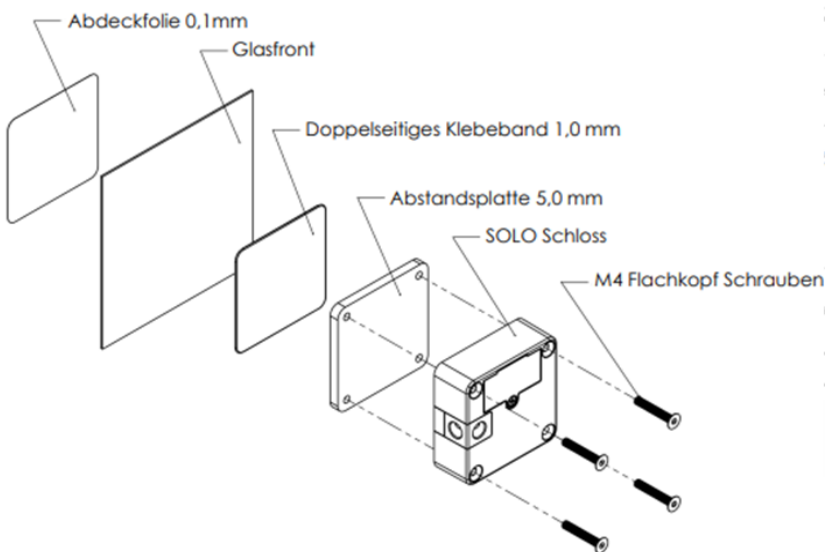

GLASSKIT ACCESSORIE

This set is similar to the metal kit and consists of an additional adhesive glue tape. Depending on where the force is applied, the double-sided sticky tape on an untreated surface will hold up to 25kg or 45 kg (551bs or 991bs), depending on the direction of pull.

ARTICLE NUMBER	GLASSKIT
CUSTOMS TARIF NUMBER	39263000
COUNTRY OF ORIGIN	Austria

GLASSKIT ZUBEHÖR

Dieses Set ähnelt dem Metall Kit und enthält zusätzlichen ein Klebeband. Je nachdem, wo die Kraft ausgeübt wird, hält das doppelseitige Klebeband auf einer unbehandelten Oberfläche bis zu 25 kg oder 45 kg.